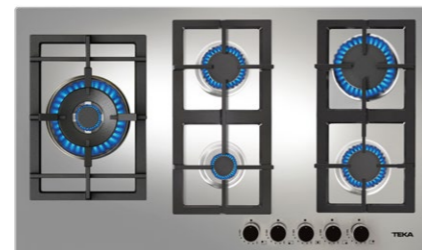

PRECIO: $13,016

MAESTRO EFX 90.1 5G AI AL DR CI LEFT

Código: 40211632
EAN: 8421152158708

- Cocción a gas
- Acero inoxidable
- Parrillas de hierro fundido
- Soporte wok
- 5 Quemadores de alta eficiencia (39.240 BTU)
- Seguridad por termopar integrada en cada quemador
- Encendido electrónico integrado en cada perilla
- Energía eléctrica: 127v/60Hz

MEDIDAS EXTERIORES

Alto 45mm Ancho 860mm Profundo 510mm