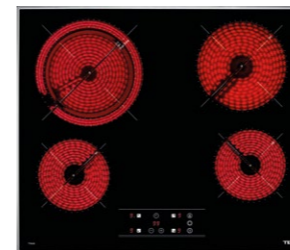

MEDIDAS EXTERIORES

Alto 219mm Ancho 800mm Profundo 510mm

PRECIO: $13,620

TOTAL TT 6420

Código: 112540005
EAN: 8434778018042

- Vitrocerámica eléctrica
- Touch Control con sensores acústicos
- Bloqueo de seguridad
- Marco de acero inoxidable
- Función Power Plus
- Programación del tiempo de cocción hasta 99 minutos con alarma
- Indicadores de calor residual
- Energía eléctrica: 220-240v/50-60Hz

MEDIDAS EXTERIORES

Alto 63mm Ancho 605mm Profundo 515mm