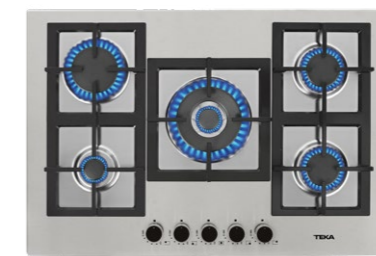

PRECIO: $11,551

MAESTRO EFX 70.1 5G AI AL DR CI

Código: 40211501
EAN: 8421152158722

- Cocción a gas
- Acero inoxidable
- Parrillas de hierro fundido
- Soporte wok
- 5 Quemadores de alta eficiencia (39.240 BTU)
- Seguridad por termopar integrada en cada quemador
- Encendido electrónico integrado en cada perilla
- Energía eléctrica: 127v/60Hz

MEDIDAS EXTERIORES

Alto 45mm Ancho 750mm Profundo 510mm