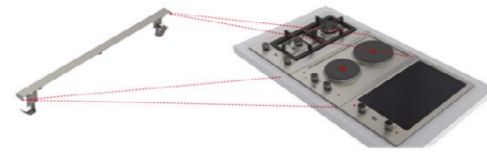

PRECIO: **$947**

MAESTRO JUNCTION KIT EFX

Código: 40204395

EAN: 8421152156001

Kit de unión para parrillas EFX

- Aluminio
- Puedes conectar varios modulares o una parrilla de gas EFX con un modular