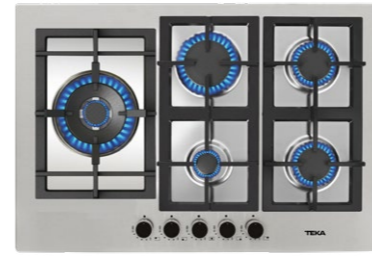

PRECIO: $11,551

MAESTRO EFX 70.1 5G AI AL DR CI LEFT

Código: 40211520
EAN: 8421152158715

- Cocción a gas
- Acero inoxidable
- Parrillas de hierro fundido
- Soporte wok
- 5 Quemadores de alta eficiencia (39.240 BTU)
- Seguridad por termopar integrada en cada quemador
- Encendido electrónico integrado en cada perilla
- Energía eléctrica: 127v/60Hz

MEDIDAS EXTERIORES

Alto 45mm Ancho 750mm Profundo 510mm