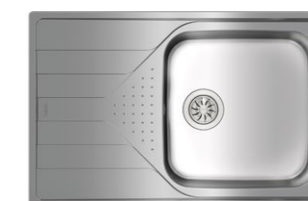

NUEVO PRECIO: **$2,327**

TOTAL UNIVERSE 50 T-XP 1B 1D MAX

Código: 115110020
EAN: 8434778015041

- Instalación empotrar
- Acero inoxidable
- Acabado: Pulido
- Reversible
- Incluye:
  - Contracanasta HELIXPRO C-R
  - Grapas de instalación

MEDIDA EXTERIOR
Largo 790mm Ancho 500mm
MEDIDA CUBETA
Largo 406mm Ancho 406mm Profundo 175mm