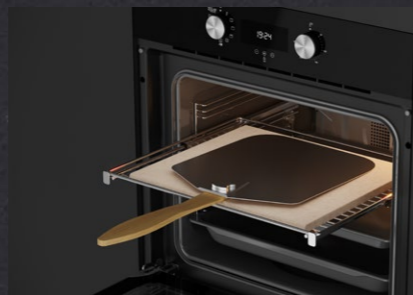

Become a PIZZA LEGEND

MAESTRO PIZZA

Un horno para tu cocina
que hornea pizzas
con calidad profesional

NUEVO PRECIO: $21,809

MAESTRO HLB 8510 P BK MAESTRO PIZZA

Código: 111000046

EAN: 8434778017489

- Pirofítico multifunción SurroundTemp con función especial Maestro Pizza
- Cristal negro Night River
- Clase energética: A+ (Ahorro de hasta un 20%)
- 8 funciones de cocinado + Sistema de limpieza dual clean autolimpieza pirofítica + HydroClean® PRO (3 niveles)
- Función Maestro Pizza (340° C para horneado perfecto)
- Bandeja profunda y parrilla esmaltada con esmalte pirofítico
- Precalentamiento rápido automático
- Display Touch Control
- Grill/Maxi Grill: 1.400 W/2.450 W
- Puerta de cuatro cristales
- Bloqueo de seguridad para niños
- Esmalte interior CrystalClean®
- Incluye espátula de pizza en acero inoxidable y bandeja de piedra para pizzas
- Energía eléctrica: 220-240v/50-60Hz

MEDIDAS EXTERIORES

Alto 595mm Ancho 595mm Profundo 559mm

Incluye espátula de pizza en acero
inoxidable y bandeja de piedra para pizza

Descubre más

AIRFRY

NUEVO PRECIO: $18,189

TOTAL HSB 646 SS AIRFRY

Código: 111010033

EAN: 8434778017410

- Multifunción SurroundTemp con función especial AirFry
- Acero inoxidable con antihuella
- Clase energética: A+ (Ahorro de hasta un 20%)
- 9 funciones de cocinado + Sistema de limpieza HydroClean® PRO
- Guías cromadas con cinco alturas de cocinado
- Bandejas profundas esmalte Crystal Clean®
- Precalentamiento rápido automático
- Display Touch Control
- Grill/Maxi Grill: 1.400/2.500 W
- Puerta de doble cristal
- Bloqueo de seguridad para niños
- Esmalte interior CrystalClean®
- Incluye FryMaster Box (bandeja especial para freír)
- Energía eléctrica: 220-240v/50-60Hz

MEDIDAS EXTERIORES

Alto 595mm Ancho 595mm Profundo 559mm