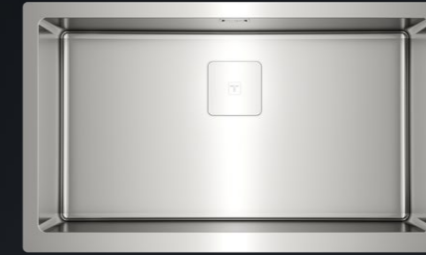

NUEVO

PRECIO: $9,482

MAESTRO AMERICAN PRO 80 M-XP 1B

Código: 115000056

EAN: 8434778019230

- Instalación empotrar/ submontar / integración
- Acero inoxidable
- Acabado: Pulido
- Silentsmart (reduce 50% el ruido)
- Incluye:
  - Contracanasta cuadrada
  - -Tapa decorativa inox cuadrada
  - -Sifón
  - -Grapas para instalación
- Opcional:
  - -Adaptador para triturador opcional: 88801300

MEDIDA EXTERIOR

Largo 795mm Ancho 468mm

MEDIDA CUBETA

Largo 735mm Ancho 400mm Profundo 200mm

Moderno y elegante

Inspirado en el estilo Farmhouse americano

Garantía de por vida*

Acero AISI 304, extremadamente resistente

Capacidad XL

Con profundidad de hasta 20 cm

SilentSmart

Reduce hasta 50% el ruido del agua