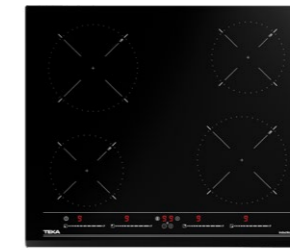

MEDIDAS EXTERIORES

Alto 219mm Ancho 800mm Profundo 510mm

PRECIO: \$13,620

TOTAL TT 6420

Código: 112540005
EAN: 8434778018042

- Vitrocerámica eléctrica
- Touch Control con sensores acústicos
- Bloqueo de seguridad
- Marco de acero inoxidable
- Función Power Plus
- Programación del tiempo de cocción hasta 99 minutos con alarma
- Indicadores de calor residual
- Energía eléctrica: 220-240v/50-60Hz

MEDIDAS EXTERIORES

Alto 63mm Ancho 605mm Profundo 515mm

PRECIO: \$14,568

TOTAL IZC 64010 MSS BK

Código: 112520025
EAN: 8434778017137

- Vitrocerámica de inducción
- Cristal vitrocerámico biselado frontal Schott Ceran
- Touch Control Multislider con sensores acústicos
- Bloqueo de seguridad individual para cada quemador
- Función STOP & GO y Power Plus
- Programación del tiempo de cocción hasta 99 minutos con alarma
- Energía eléctrica: 220-240v/50-60Hz