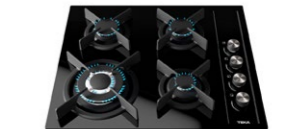

Duetto Crystal 60

Código: 112750011

EAN: 8434778029062

PRECIO: **\$5,603**

Potente campana empotrable de 3 velocidades

Parrilla con 4 quemadores de alta eficiencia

MEDIDAS EXTERIORES

Alto 135mm Ancho 598mm Profundo 480mm