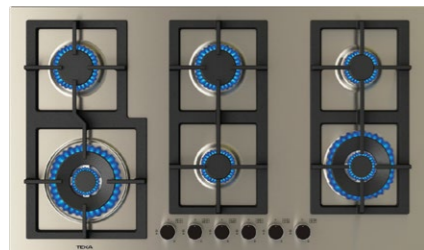

PRECIO: $13,965

MAESTRO EFX 90.1 6G AI AL 2DR CI

Código: 112610018
EAN: 8434778010879

- Cocción a gas
- Acero inoxidable
- Parrillas de hierro fundido
- Soporte wok
- 6 Quemadores de alta eficiencia (46.062 BTU)
- Seguridad por termopar integrada en cada quemador
- Encendido electrónico integrado en cada perilla
- Energía eléctrica: 127v/60Hz

MEDIDAS EXTERIORES

Alto 45mm Ancho 860mm Profundo 510mm