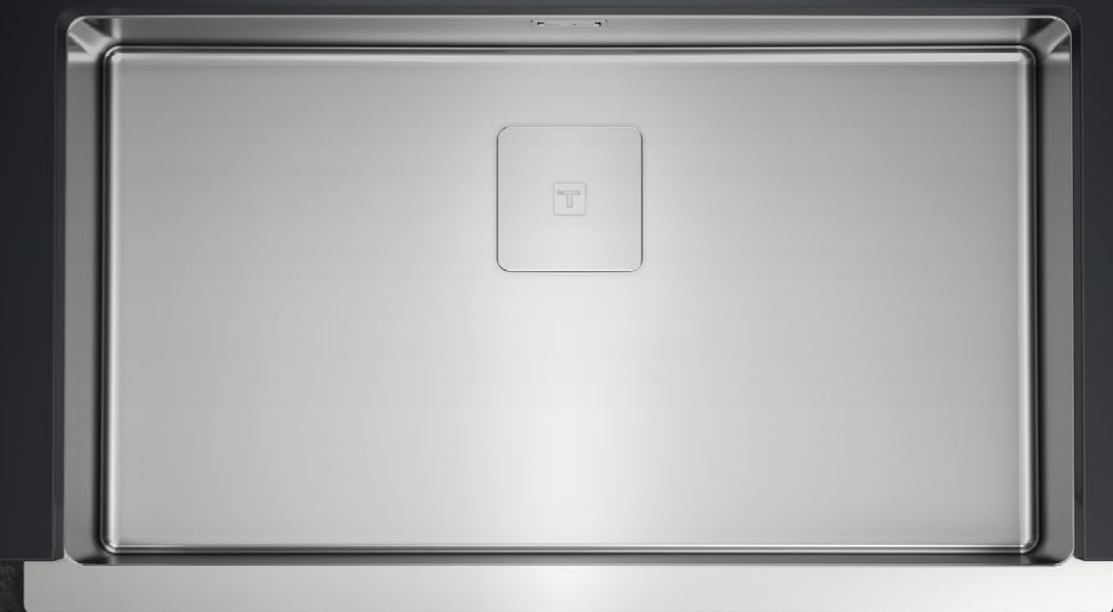

Instalación versátil

1

EMPOTRE

2

SUBMONTAR

3

INTEGRACIÓN