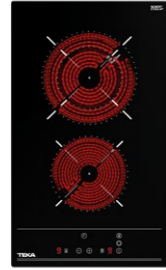

NUEVO

PRECIO: **$9,482**

TOTAL TZA 32320 TTC BK

Código: 112540006

EAN: 8434778018059

Vitrocerámica eléctrica

- Cristal vitrocerámico biselado frontal Schott Ceran
- Touch Control con sensores acústicos
- Bloqueo de seguridad
- Programación del tiempo de cocción hasta 99 minutos con alarma acústica
- Indicadores de calor residual
- Energía eléctrica: 220-240V/50-60Hz

MEDIDAS EXTERIORES

Alto 55mm Ancho 300mm Profundo 520mm