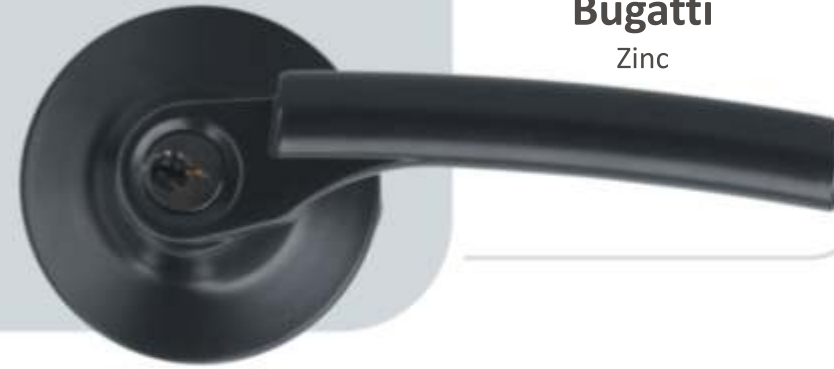

PHILCO 

Mecanismo tubular • Fácil instalación • Bloquea y libera manija con botón interior
Para puertas derechas e izquierdas • Disponibles para recámara (ET) o baño (BK)

8509

Isetta
Aluminio

3522

Bugatti
Zinc