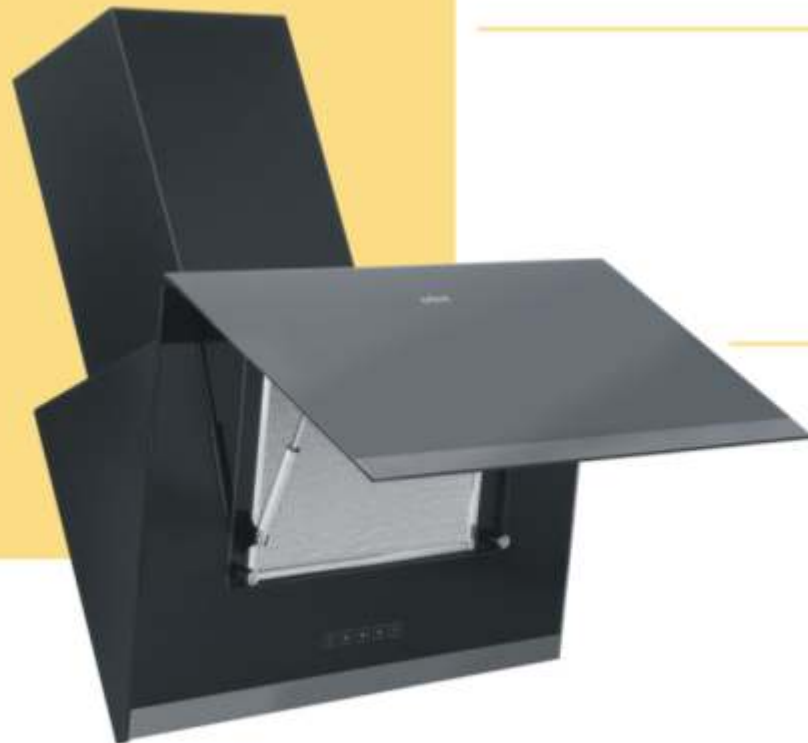

Incluye cespól, contracanasta y

monomando

dispensador de jabón

charola

tabla

escurridor

SG-8048AR1-BK

Margot

Tarja de empotrar
Calibre 18
80 x 48 x 22 cm
Acabado negro mate

Incluye cespól, contracanasta y

dispensador de jabón

charola

tabla

escurridor

LÍNEA BLACK

LÍNEA COCINA

Incluye escurridor, cespel doble y contracanas

H7845-DU

H8050-DT2

Dalila

Tarja de empotrar
Acero inoxidable 304
Calibre 18
80 x 50 x 23 cm
Acabado satiné

Incluye escurridor, cespel doble y contracanas

CAMPANAS EXTRACTORAS Y PURIFICADORAS

Mariela

Panel digital
Luces de halógeno
3 velocidades
Consumo de potencia 190 w
Capacidad de aire 900 m³/h
90 x 58 x 37 cm y extensión 86 cm
Acabado cristal templado

WV9610

WV0960

Carlotta

Control táctil
Luces led (2 x 2 w)
Consumo de potencia 195 w
Capacidad de aire 700 m³/h
60 x 40.4 x 36 cm y extensión
Acabado cristal templado